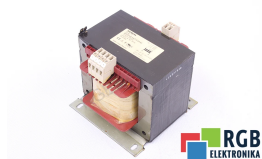

TRANSFORMATOR 4AM5742-5AT10-0FA0 1.0/5.0KVA SIEMENS ID28638

Używany SIEMENS 4AM5742-5AT10-0FA0
Sprzęt przetestowany i wyczyszczony.
24 miesiące gwarancji
Dedykowany kurier
Wysyłka w 24h

DANE TECHNICZNE

PRODUCENT	SIEMENS
MODEL	4AM5742-5AT10-0FA0
KATEGORIA	Transformatory
WAGA [KG]	12.0

PRODUKTY Z OFERTY RGB ELEKTRONIKA TO:

NAJWYŻSZA JAKOŚĆ

Każdy produkt poddawany jest specjalistycznej ocenie, na podstawie najlepszej jakości, by zagwarantować ich bezawaryjną pracę. Dzięki temu możesz mieć pewność, że urządzenie **SIEMENS 4AM5742-5AT10-0FA0** zostało przygotowane z największą starannością.